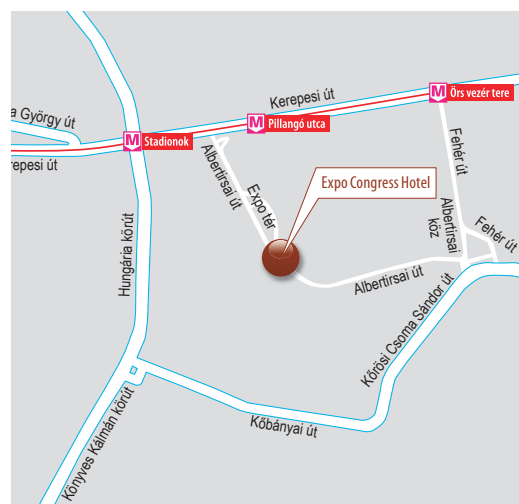

SZOBATÍPUSOK

- › Szobák száma: 160
- › Standard és Superior szoba (egyágyas, kétágyas és franciaágyas)
- › Összenyitható szobák
- › Mozgáskorlátozottak részére kialakított szoba

VENDÉGSZOBÁK FELSZERELTSÉGE

- › LCD Televízió
- › Laptop méretű széf
- › Ingyenes vezeték nélküli internet kapcsolat
- › Egyedileg állítható légkondicionáló berendezés
- › Minibár
- › Tágas tusoló, vagy kád
- › Speciális fürdőszobai bekészítések
- › Hajszárító

ELHELYEZKEDÉS

A szálloda Budapest egyik zöldövezetében, 10 percre a nyüzsgő belvárostól, a Budapesti Nemzetközi Vásárközpont (Hungexpo) főbejárata mellett található. Könnyedén megközelíthető mind közúton a szálloda minibuszával, mind pedig tömegközlekedéssel a város bármely pontjáról az M2-es metróval (piros metróvonal).

SZÁLLODÁTÓL VALÓ TÁVOLSÁG

- › Liszt Ferenc Nemzetközi Repülőtér: 11 km
- › Keleti Pályaudvar: 3 km
- › HUNGEXPO Vásárközpont: 20 m
- › Kincsem Park: 250 m
- › SYMA Sport és Rendezvénycsarnok: 4,4 km
- › Deák Ferenc tér: 6 km
- › Hősök tere: 4,7 km
- › Hungaroring: 20 km

KAPCSOLAT

H-1101 Budapest, Expo tér 2. (Albertirsai út 10.)
GPS: N › 47.4933 · E › 19.0524
Tel.: 06 1 263 6800 · Fax: 06 1 263 6801
info@expohotel.hu · www.expohotel.hu