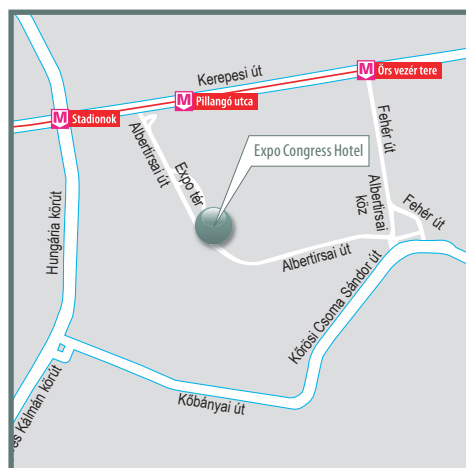

### ELHELYEZKEDÉS

A Budapesti Nemzetközi Vásárközpont (Hungexpo) főbejárata mellett található hotel könnyedén megközelíthető mind közúton, mind pedig tömegközlekedéssel a város bármely pontjáról az M2-es metróval (piros metróvonal), melynek megállója a rendszeresen közlekedő Expo buszjáratral gyorsan elérhető.